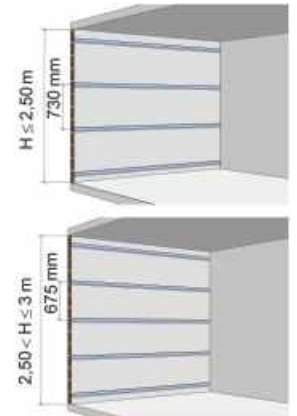

Προσοχή, η λύση Placo® Phonique Rénomince® δεν συνιστάται για τοίχους από σκυρόδεμα πάχους μεγαλύτερου ή ίσου με 14 cm.

+ Προϊόν

- > Υψηλή ηχομονωτική απόδοση:
 $\Delta R_A = +16$ dB σε σχέση με επιχρισμένη μονή τοιχοποιία από τούβλο (10 cm)
- > Εξοικονόμηση χώρου: μόνο 5 cm πάχος
- > Τοποθέτηση της γυψοσανίδας και του υαλοβάμβακα σε 1 μόνο βήμα
- > Χωρίς την ανάγκη αφαίρεσης του υπάρχοντος χωρίσματος
- > Χρήση ενός μόνο μεταλλικού εξαρτήματος

> Για οροφές

Τα προφίλ τοποθετούνται στην οροφή. Αρχίζουμε τοποθετώντας το πρώτο προφίλ σε απόσταση 150 mm από τον κάθετο τοίχο. Τοποθετούμε δεύτερο προφίλ στην απέναντι πλευρά επίσης σε απόσταση 150 mm. Στη συνέχεια μοιράζουμε το πλάτος της οροφής σε αποστάσεις όχι μεγαλύτερες από 550 mm και στερεώνουμε τα προφίλ σε όλο το μήκος της οροφής σύμφωνα με τις παραπάνω αποστάσεις.

> Για τοίχους

Τα προφίλ τοποθετούνται παράλληλα με τον τοίχο. Τοποθετούμε ένα προφίλ παράλληλα με το δάπεδο σε απόσταση 150 mm ψηλότερα από αυτό. Τοποθετούμε δεύτερο προφίλ παράλληλα με την οροφή σε απόσταση 150 mm χαμηλότερα από αυτήν. Στη συνέχεια μοιράζουμε την απόσταση μεταξύ της οροφής και του δαπέδου ως εξής: