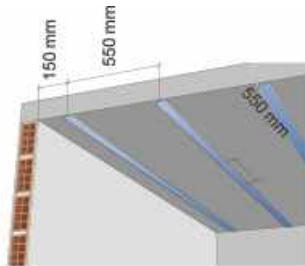

Προσοχή, η λύση Placo® Phonique Rénomince® δεν συνιστάται για τοίχους από σκυρόδεμα πάχους μεγαλύτερου ή ίσου με 14 cm.

+ Προϊόν

- > Υψηλή ηχομονωτική απόδοση:
 $\Delta R_A = +16$ dB σε σχέση με επιχρισμένη μονή τοιχοποιία από τούβλο (10 cm)
- > Εξοικονόμηση χώρου: μόνο 5 cm πάχος
- > Τοποθέτηση της γυψοσανίδας και του υαλοβάμβακα σε 1 μόνο βήμα
- > Χωρίς την ανάγκη αφαίρεσης του υπάρχοντος χωρίσματος
- > Χρήση ενός μόνο μεταλλικού εξαρτήματος

Απόδοση ηχομόνωσης του συστήματος Placo® Phonique Rénomince®

➤ Εφαρμογή

> Τα πάνελ **Placo® Phonique Rénomince®** τοποθετούνται ως επένδυση τοίχων και οροφών οριζόντια προς τον σκελετό **Stil® MOB** και στερεώνονται με βίδες **THB 45**.

> Για οροφές

Τα προφίλ τοποθετούνται στην οροφή. Αρχίζουμε τοποθετώντας το πρώτο προφίλ σε απόσταση 150 mm από τον κάθετο τοίχο. Τοποθετούμε δεύτερο προφίλ στην απέναντι πλευρά επίσης σε απόσταση 150 mm. Στη συνέχεια μοιράζουμε το πλάτος της οροφής σε αποστάσεις όχι μεγαλύτερες από 550 mm και στερεώνουμε τα προφίλ σε όλο το μήκος της οροφής σύμφωνα με τις παραπάνω αποστάσεις.