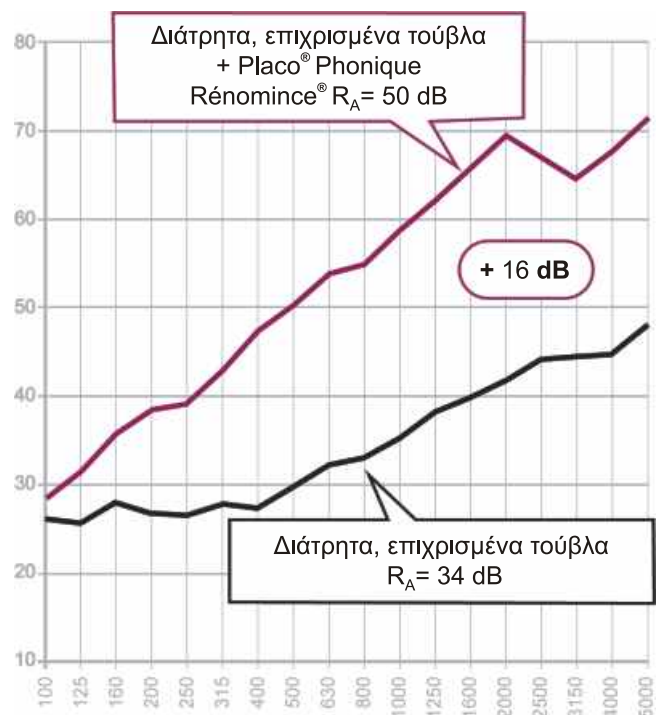

Απόδοση ηχομόνωσης του συστήματος Placo® Phonique Rénomince®