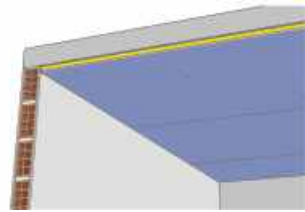

Τα πάνελ βιδώνονται με βίδες **THB45** και σε αποστάσεις έως 300 mm. Οι βίδες δεν πρέπει να τοποθετούνται ποτέ σε απόσταση μικρότερη των 80 mm από το διαμορφωμένο προς αρμολόγηση άκρο (άκρο ΑΚ) και 40 mm από τις εγκάρσιες πλευρές. Τα πάνελ δεν πρέπει να εφάπτονται περιμετρικά της κατασκευής αλλά να αφήνεται αρμός περίπου 5 mm και να στεγανοποιείται με ακρυλικό στεγανωτικό στόκο.